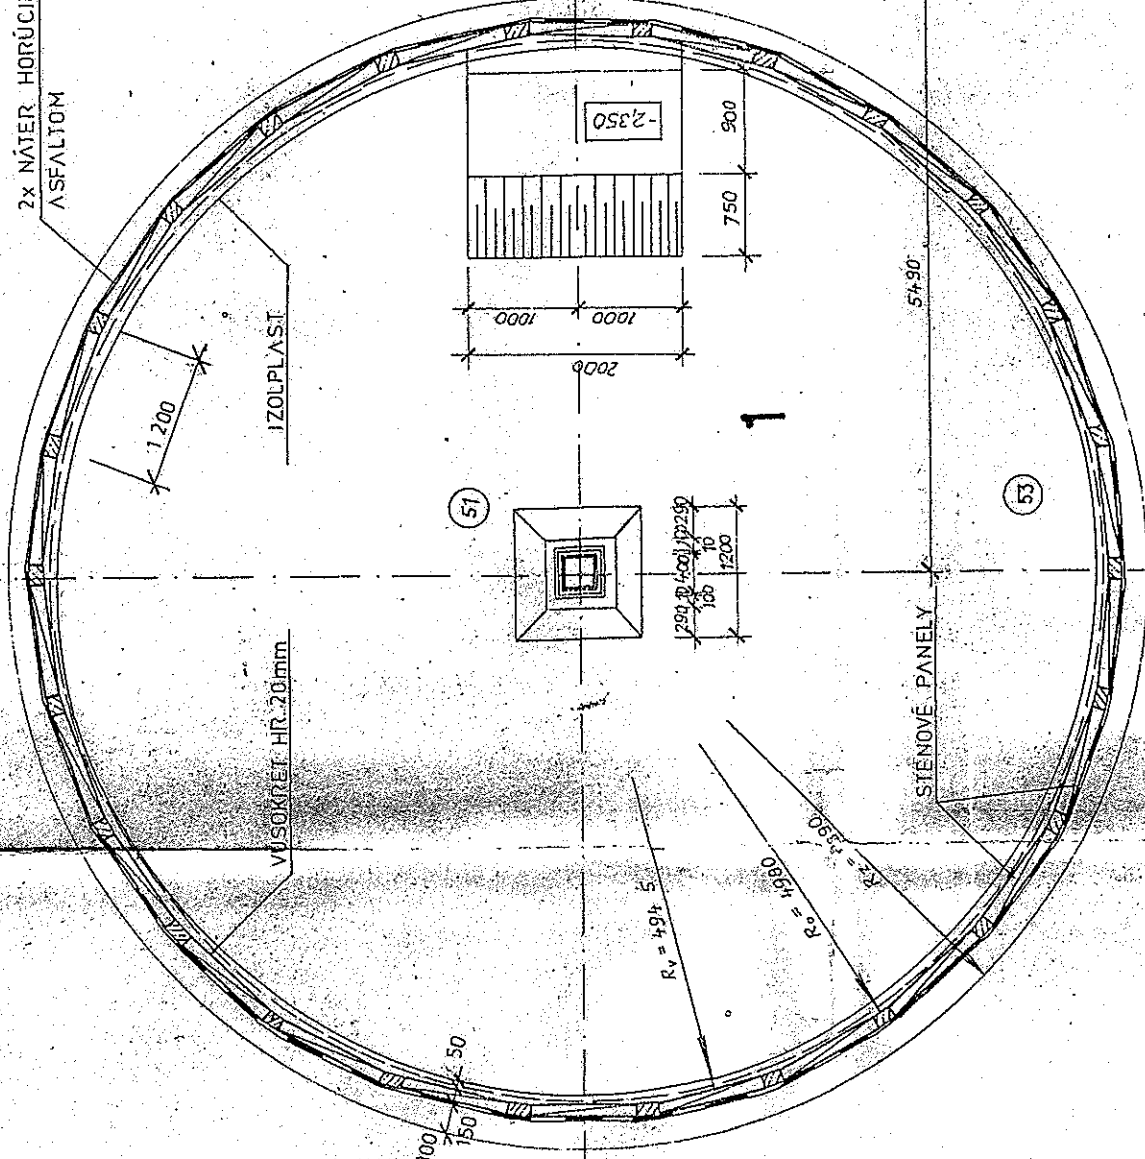

VODOVĚD A ŽIVOTNÁ VĚCENÍ - RÚBY

2x NÁTER HORÚCIM-
ASFALTOM

IZOLPLAST

VYSOKREK. HR. 20mm

SIĚNOVÉ PANELY

A-A

A